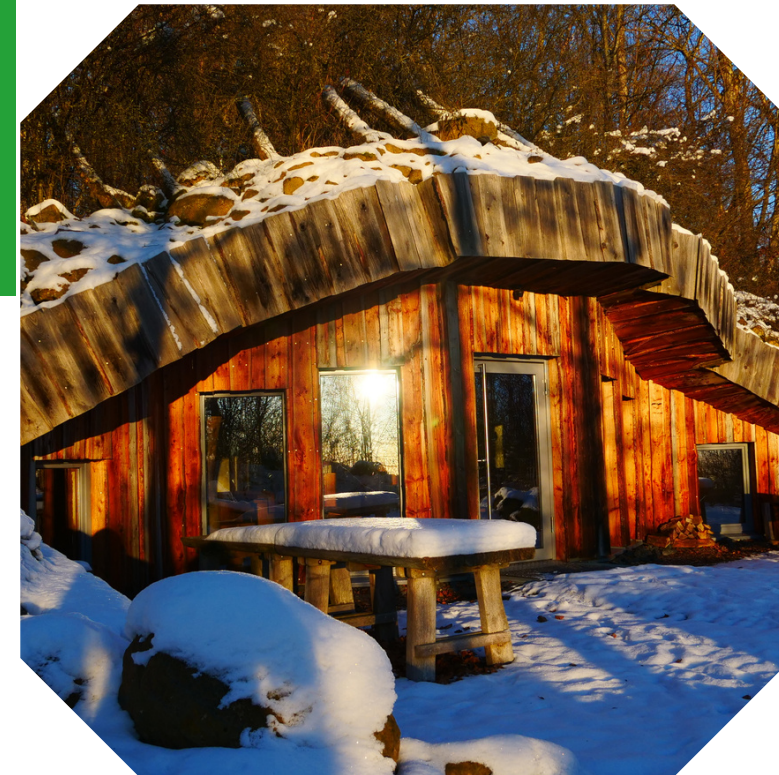

**Mensch. Natur.
Technik.
erleben**